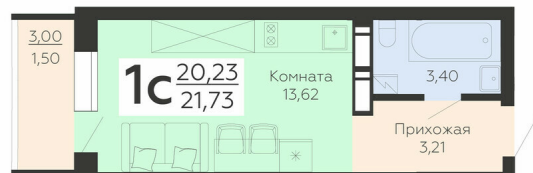

ЖИЛОЙ КОМПЛЕКС

НИКИТИНСКИЕ САДЫ

Подъезд 2

1-комнатная
(студия)

<https://rzv.ru/choice-flat/flat-6892896/>

г. Воронеж, г. Воронеж, ул. Покровская, 19

№ квартиры: 414

Этаж: 10

Площадь: 21.73 кв. м.

Стоимость м2: 121 500

Стоимость: 2 640 195

Действительно на: 23.02.2025