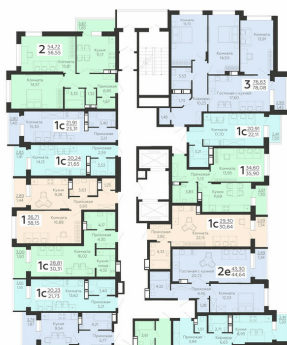

Расположение на этаже

Расположение на генплане

позиция 2

развитие

RZV.RU

260-22-00

Офис продаж:

Воронеж, ул. 45 Стрелковой Дивизии, 110 ,
остановка «Клиническая»