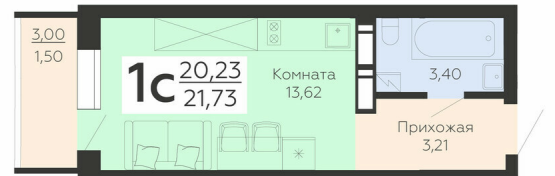

ЖИЛОЙ КОМПЛЕКС

НИКИТИНСКИЕ САДЫ

Подъезд 2

1-комнатная
(студия)

<https://rzv.ru/choice-flat/flat-6892897/>

г. Воронеж, г. Воронеж, ул. Покровская, 19

№ квартиры: 429

Этаж: 11

Площадь: 21.73 кв. м.

Стоимость м2: 121 500

Стоимость: 2 640 195

Действительно на: 23.02.2025