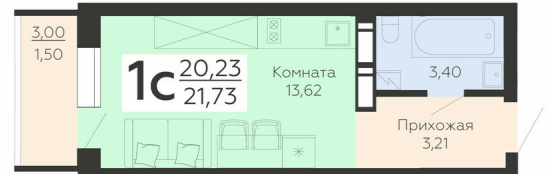

ЖИЛОЙ КОМПЛЕКС

НИКИТИНСКИЕ САДЫ

Подъезд 2

1-комнатная
(студия)

<https://rzv.ru/choice-flat/flat-6892898/>

г. Воронеж, г. Воронеж, ул. Покровская, 19

№ квартиры: 489

Этаж: 15

Площадь: 21.73 кв. м.

Стоимость м2: 121 500

Стоимость: 2 640 195

Действительно на: 23.02.2025