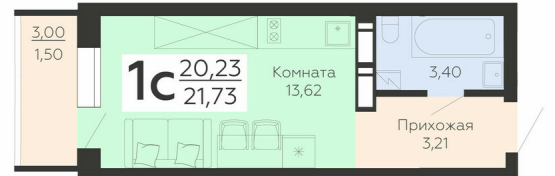

ЖИЛОЙ КОМПЛЕКС

НИКИТИНСКИЕ САДЫ

Подъезд 2

1-комнатная
(студия)

<https://rzv.ru/choice-flat/flat-6892899/>

г. Воронеж, г. Воронеж, ул. Покровская, 19

№ квартиры: 504

Этаж: 16

Площадь: 21.73 кв. м.

Стоимость м2: 121 500

Стоимость: 2 640 195

Действительно на: 23.02.2025