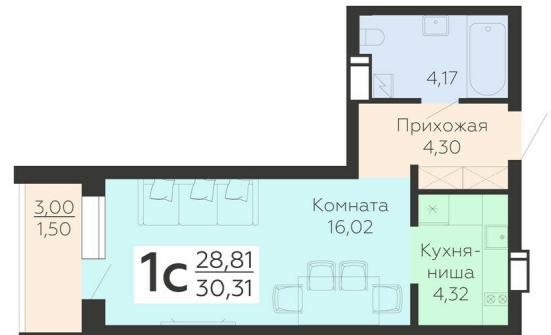

ЖИЛОЙ КОМПЛЕКС

НИКИТИНСКИЕ САДЫ

Подъезд 2

1-комнатная
(студия)

<https://rzv.ru/choice-flat/flat-6892900/>

г. Воронеж, г. Воронеж, ул. Покровская, 19

№ квартиры: 295

Этаж: 2

Площадь: 30.31 кв. м.

Стоимость м2: 114 500

Стоимость: 3 470 495

Действительно на: 23.02.2025