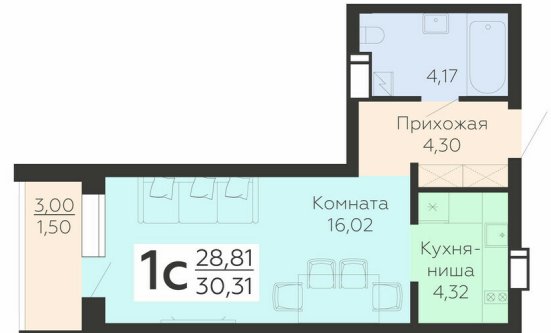

ЖИЛОЙ КОМПЛЕКС

НИКИТИНСКИЕ САДЫ

Подъезд 2

1-комнатная
(студия)

<https://rzv.ru/choice-flat/flat-6892901/>

г. Воронеж, г. Воронеж, ул. Покровская, 19

№ квартиры: 325

Этаж: 4

Площадь: 30.31 кв. м.

Стоимость м2: 114 500

Стоимость: 3 470 495

Действительно на: 23.02.2025