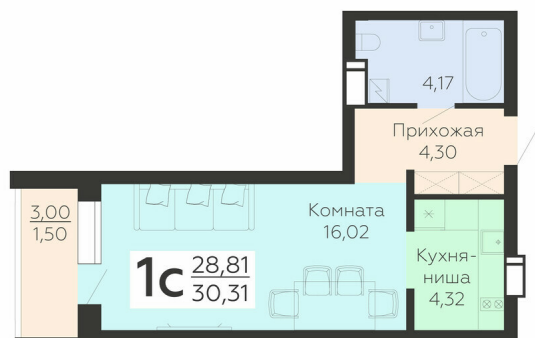

ЖИЛОЙ КОМПЛЕКС

НИКИТИНСКИЕ САДЫ

Подъезд 2

1-комнатная
(студия)

<https://rzv.ru/choice-flat/flat-6892902/>

г. Воронеж, г. Воронеж, ул. Покровская, 19

№ квартиры: 310

Этаж: 3

Площадь: 30.31 кв. м.

Стоимость м2: 114 500

Стоимость: 3 470 495

Действительно на: 23.02.2025