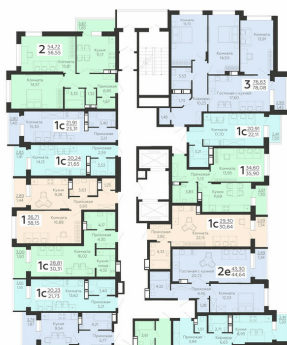

Расположение на этаже

Расположение на генплане

позиция 2

развитие | RZV.RU | 260-22-00

Офис продаж:
Воронеж, ул. 45 Стрелковой Дивизии, 110 ,
остановка «Клиническая»