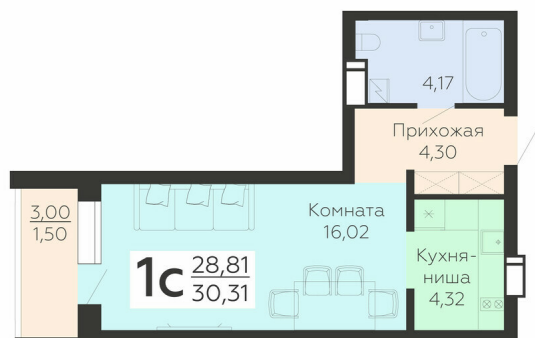

ЖИЛОЙ КОМПЛЕКС

НИКИТИНСКИЕ САДЫ

Подъезд 2

1-комнатная
(студия)

<https://rzv.ru/choice-flat/flat-6892903/>

г. Воронеж, г. Воронеж, ул. Покровская, 19

№ квартиры: 400

Этаж: 9

Площадь: 30.31 кв. м.

Стоимость м2: 114 500

Стоимость: 3 470 495

Действительно на: 23.02.2025