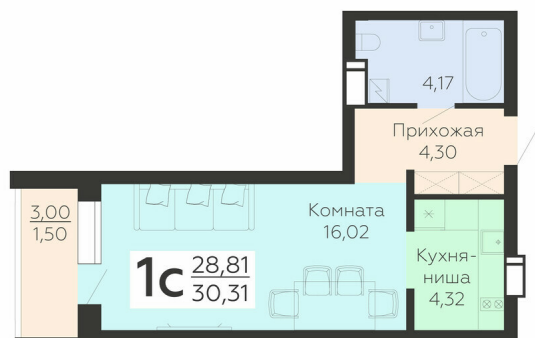

ЖИЛОЙ КОМПЛЕКС

НИКИТИНСКИЕ САДЫ

Подъезд 2

1-комнатная
(студия)

<https://rzv.ru/choice-flat/flat-6892904/>

г. Воронеж, г. Воронеж, ул. Покровская, 19

№ квартиры: 415

Этаж: 10

Площадь: 30.31 кв. м.

Стоимость м2: 114 500

Стоимость: 3 470 495

Действительно на: 23.02.2025