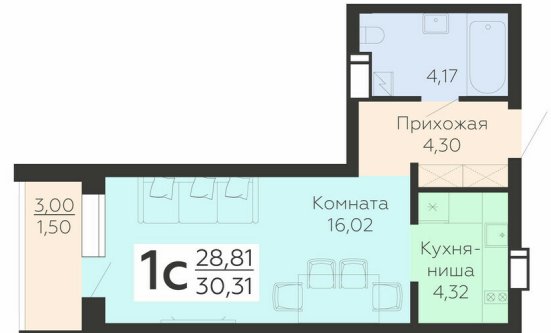

ЖИЛОЙ КОМПЛЕКС

НИКИТИНСКИЕ САДЫ

Подъезд 2

1-комнатная
(студия)

<https://rzv.ru/choice-flat/flat-6892905/>

г. Воронеж, г. Воронеж, ул. Покровская, 19

№ квартиры: 430

Этаж: 11

Площадь: 30.31 кв. м.

Стоимость м2: 114 500

Стоимость: 3 470 495

Действительно на: 23.02.2025