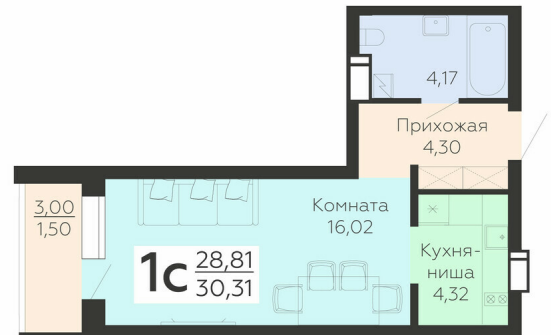

ЖИЛОЙ КОМПЛЕКС

НИКИТИНСКИЕ САДЫ

Подъезд 2

1-комнатная
(студия)

<https://rzv.ru/choice-flat/flat-6892906/>

г. Воронеж, г. Воронеж, ул. Покровская, 19

№ квартиры: 490

Этаж: 15

Площадь: 30.31 кв. м.

Стоимость м2: 114 500

Стоимость: 3 470 495

Действительно на: 23.02.2025