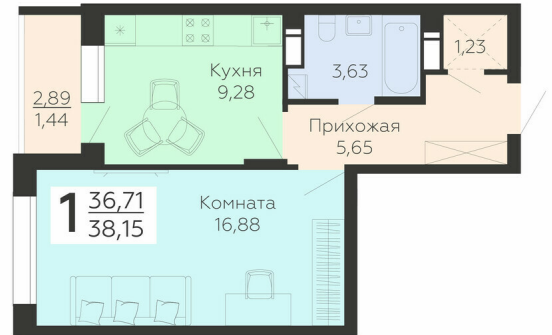

ЖИЛОЙ КОМПЛЕКС

НИКИТИНСКИЕ САДЫ

Подъезд 2

1-комнатная
квартира

<https://rzv.ru/choice-flat/flat-6892908/>

г. Воронеж, г. Воронеж, ул. Покровская, 19

№ квартиры: 296

Этаж: 2

Площадь: 38.15 кв. м.

Стоимость м2: 112 400

Стоимость: 4 288 060

Действительно на: 24.02.2025