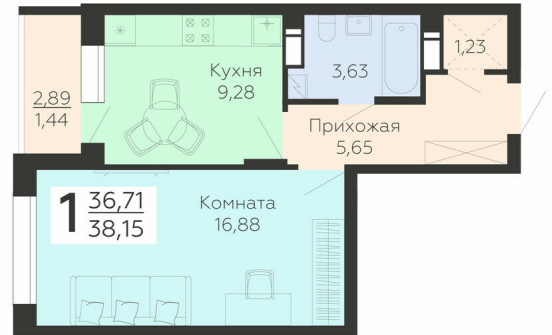

ЖИЛОЙ КОМПЛЕКС

НИКИТИНСКИЕ САДЫ

Подъезд 2

1-комнатная
квартира

<https://rzv.ru/choice-flat/flat-6892910/>

г. Воронеж, г. Воронеж, ул. Покровская, 19

№ квартиры: 401

Этаж: 9

Площадь: 38.15 кв. м.

Стоимость м2: 112 400

Стоимость: 4 288 060

Действительно на: 24.02.2025