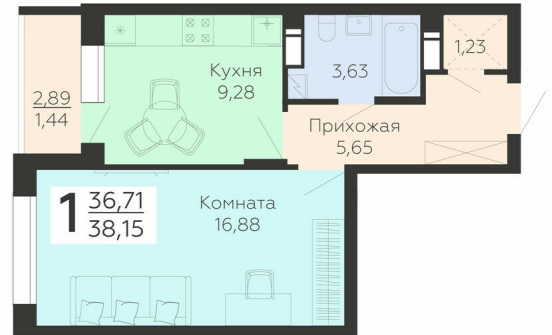

ЖИЛОЙ КОМПЛЕКС

НИКИТИНСКИЕ САДЫ

Подъезд 2

1-комнатная
квартира

<https://rzv.ru/choice-flat/flat-6892911/>

г. Воронеж, г. Воронеж, ул. Покровская, 19

№ квартиры: 416

Этаж: 10

Площадь: 38.15 кв. м.

Стоимость м2: 112 400

Стоимость: 4 288 060

Действительно на: 24.02.2025