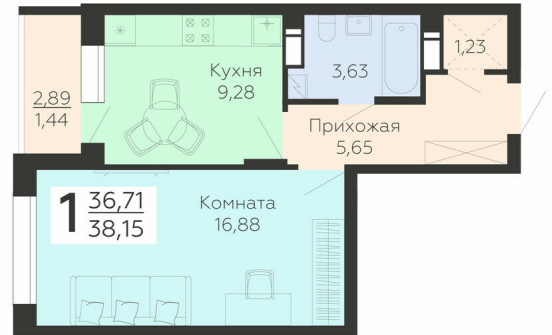

ЖИЛОЙ КОМПЛЕКС

НИКИТИНСКИЕ САДЫ

Подъезд 2

1-комнатная
квартира

<https://rzv.ru/choice-flat/flat-6892912/>

г. Воронеж, г. Воронеж, ул. Покровская, 19

№ квартиры: 431

Этаж: 11

Площадь: 38.15 кв. м.

Стоимость м2: 112 400

Стоимость: 4 288 060

Действительно на: 24.02.2025