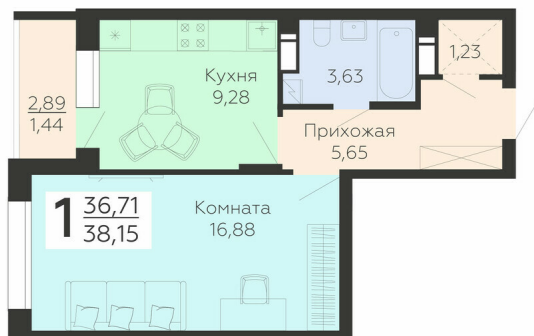

ЖИЛОЙ КОМПЛЕКС

НИКИТИНСКИЕ САДЫ

Подъезд 2

1-комнатная
квартира

<https://rzv.ru/choice-flat/flat-6892913/>

г. Воронеж, г. Воронеж, ул. Покровская, 19

№ квартиры: 461

Этаж: 13

Площадь: 38.15 кв. м.

Стоимость м2: 112 400

Стоимость: 4 288 060

Действительно на: 24.02.2025