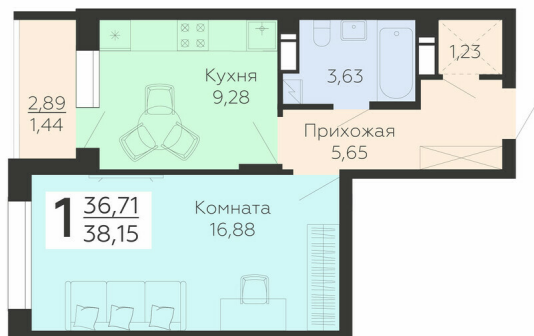

ЖИЛОЙ КОМПЛЕКС

НИКИТИНСКИЕ САДЫ

Подъезд 2

1-комнатная
квартира

<https://rzv.ru/choice-flat/flat-6892914/>

г. Воронеж, г. Воронеж, ул. Покровская, 19

№ квартиры: 491

Этаж: 15

Площадь: 38.15 кв. м.

Стоимость м2: 112 400

Стоимость: 4 288 060

Действительно на: 24.02.2025