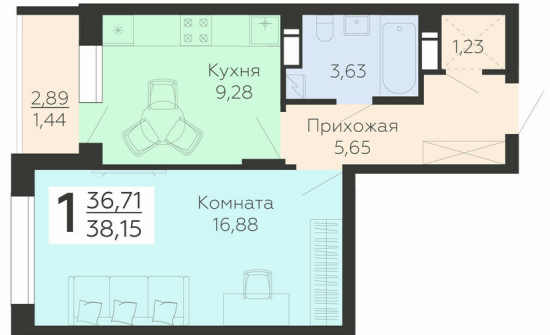

ЖИЛОЙ КОМПЛЕКС

НИКИТИНСКИЕ САДЫ

Подъезд 2

1-комнатная
квартира

<https://rzv.ru/choice-flat/flat-6892915/>

г. Воронеж, г. Воронеж, ул. Покровская, 19

№ квартиры: 506

Этаж: 16

Площадь: 38.15 кв. м.

Стоимость м2: 112 400

Стоимость: 4 288 060

Действительно на: 24.02.2025