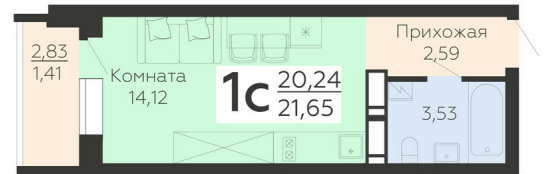

ЖИЛОЙ КОМПЛЕКС

НИКИТИНСКИЕ САДЫ

Подъезд 2

1-комнатная
(студия)

<https://rzv.ru/choice-flat/flat-6892917/>

г. Воронеж, г. Воронеж, ул. Покровская, 19

№ квартиры: 432

Этаж: 11

Площадь: 21.65 кв. м.

Стоимость м2: 121 500

Стоимость: 2 630 475

Действительно на: 23.02.2025