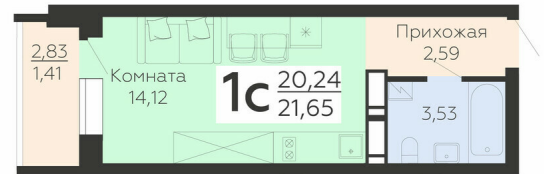

ЖИЛОЙ КОМПЛЕКС

НИКИТИНСКИЕ САДЫ

Подъезд 2

1-комнатная
(студия)

<https://rzv.ru/choice-flat/flat-6892918/>

г. Воронеж, г. Воронеж, ул. Покровская, 19

№ квартиры: 507

Этаж: 16

Площадь: 21.65 кв. м.

Стоимость м2: 121 500

Стоимость: 2 630 475

Действительно на: 23.02.2025