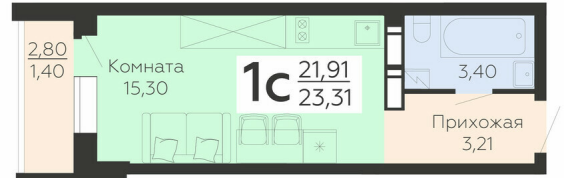

ЖИЛОЙ КОМПЛЕКС

НИКИТИНСКИЕ САДЫ

Подъезд 2

1-комнатная
(студия)

<https://rzv.ru/choice-flat/flat-6892919/>

г. Воронеж, г. Воронеж, ул. Покровская, 19

№ квартиры: 523

Этаж: 17

Площадь: 23.31 кв. м.

Стоимость м2: 120 500

Стоимость: 2 808 855

Действительно на: 23.02.2025