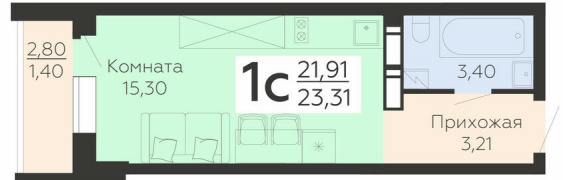

ЖИЛОЙ КОМПЛЕКС

НИКИТИНСКИЕ САДЫ

Подъезд 2

1-комнатная
(студия)

<https://rzv.ru/choice-flat/flat-6892920/>

г. Воронеж, г. Воронеж, ул. Покровская, 19

№ квартиры: 538

Этаж: 18

Площадь: 23.31 кв. м.

Стоимость м2: 120 500

Стоимость: 2 808 855

Действительно на: 23.02.2025