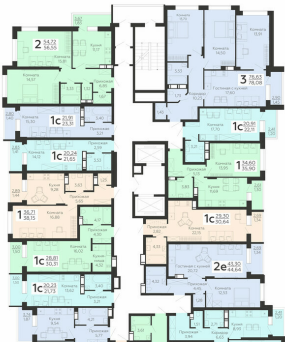

Расположение на этаже

Расположение на генплане

позиция 2

развитие | RZV.RU | 260-22-00

Офис продаж:
Воронеж, ул. 45 Стрелковой Дивизии, 110 ,
остановка «Клиническая»