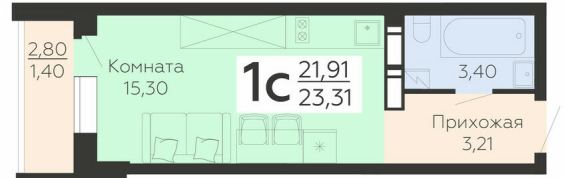

ЖИЛОЙ КОМПЛЕКС

НИКИТИНСКИЕ САДЫ

Подъезд 2

1-комнатная
(студия)

<https://rzv.ru/choice-flat/flat-6892921/>

г. Воронеж, г. Воронеж, ул. Покровская, 19

№ квартиры: 553

Этаж: 19

Площадь: 23.31 кв. м.

Стоимость м2: 120 500

Стоимость: 2 808 855

Действительно на: 23.02.2025