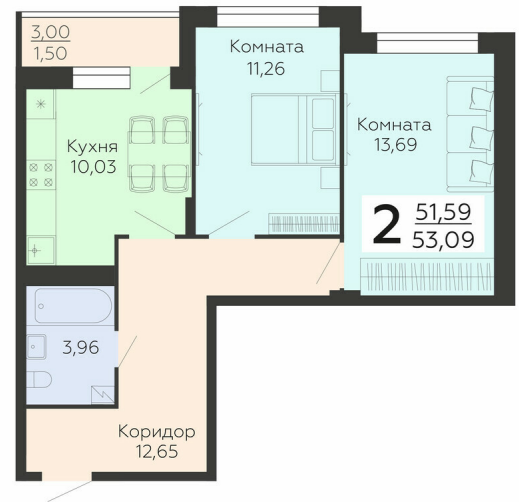

ЖИЛОЙ КОМПЛЕКС

НИКИТИНСКИЕ САДЫ

Подъезд 1

2-комнатная
квартира

<https://rzv.ru/choice-flat/flat-6892922/>

г. Воронеж, г. Воронеж, ул. Покровская, 19

№ квартиры: 181

Этаж: 14

Площадь: 53.09 кв. м.

Стоимость м2: 105 800

Стоимость: 5 616 922

Действительно на: 23.02.2025

Расположение на этаже

Расположение на генплане