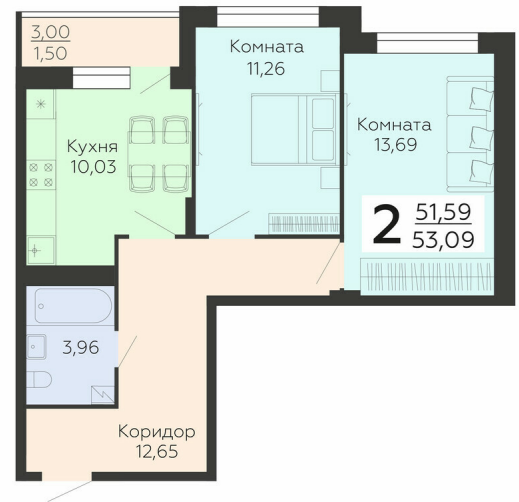

ЖИЛОЙ КОМПЛЕКС

НИКИТИНСКИЕ САДЫ

Подъезд 1

2-комнатная
квартира

<https://rzv.ru/choice-flat/flat-6892923/>

г. Воронеж, г. Воронеж, ул. Покровская, 19

№ квартиры: 196

Этаж: 15

Площадь: 53.09 кв. м.

Стоимость м2: 105 800

Стоимость: 5 616 922

Действительно на: 23.02.2025