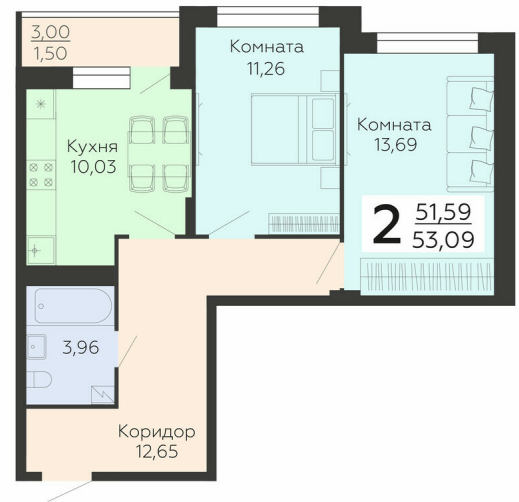

ЖИЛОЙ КОМПЛЕКС

НИКИТИНСКИЕ САДЫ

Подъезд 1

2-комнатная
квартира

<https://rzv.ru/choice-flat/flat-6892924/>

г. Воронеж, г. Воронеж, ул. Покровская, 19

№ квартиры: 211

Этаж: 16

Площадь: 53.09 кв. м.

Стоимость м2: 105 800

Стоимость: 5 616 922

Действительно на: 23.02.2025