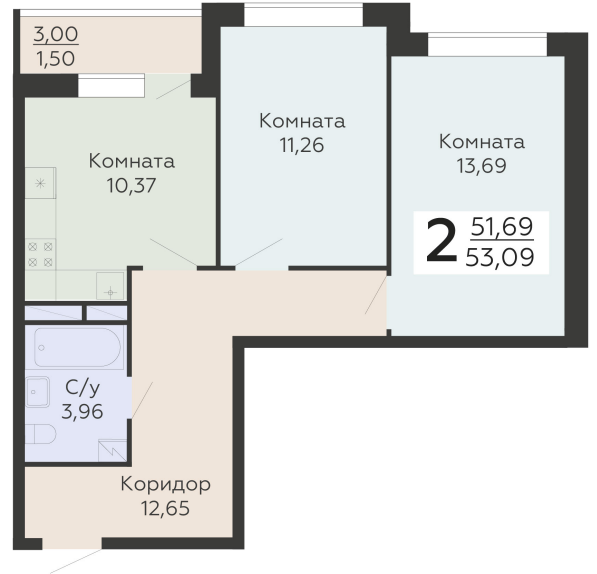

ЖИЛОЙ КОМПЛЕКС

НИКИТИНСКИЕ САДЫ

Подъезд 1

2-комнатная  
квартира

<https://rzv.ru/choice-flat/flat-6892924/>

г. Воронеж, г. Воронеж, ул. Покровская, 19

№ квартиры: 211

Этаж: 16

Площадь: 53.09 кв. м.

**Стоимость м2: 105 800**

**Стоимость: 5 616 922**

Действительно на: 28.04.2025

### Расположение на этаже