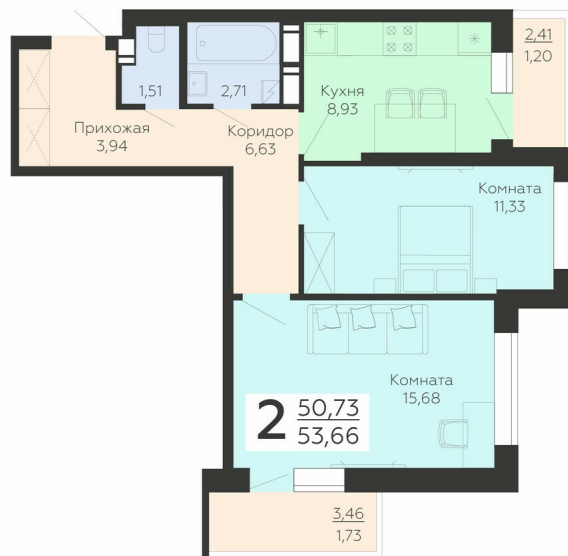

ЖИЛОЙ КОМПЛЕКС

НИКИТИНСКИЕ САДЫ

Подъезд 2

2-комнатная
квартира

<https://rzv.ru/choice-flat/flat-6892931/>

г. Воронеж, г. Воронеж, ул. Покровская, 19

№ квартиры: 515

Этаж: 17

Площадь: 53.66 кв. м.

Стоимость м2: 105 800

Стоимость: 5 677 228

Действительно на: 23.02.2025