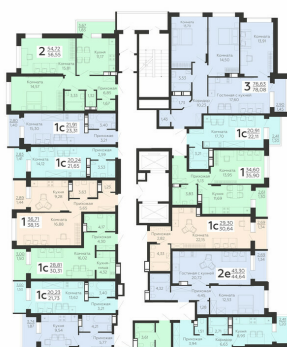

Расположение на этаже

Расположение на генплане

позиция 2

развитие

RZV.RU

260-22-00

Офис продаж:

Воронеж, ул. 45 Стрелковой Дивизии, 110 ,
остановка «Клиническая»