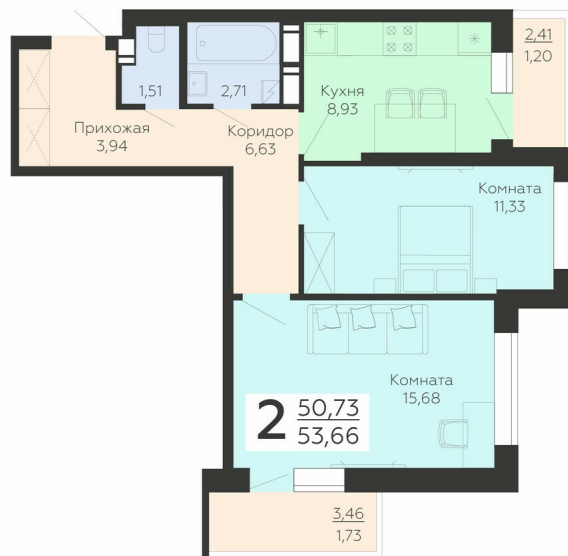

ЖИЛОЙ КОМПЛЕКС

НИКИТИНСКИЕ САДЫ

Подъезд 2

2-комнатная
квартира

<https://rzv.ru/choice-flat/flat-6892932/>

г. Воронеж, г. Воронеж, ул. Покровская, 19

№ квартиры: 530

Этаж: 18

Площадь: 53.66 кв. м.

Стоимость м2: 105 800

Стоимость: 5 677 228

Действительно на: 23.02.2025