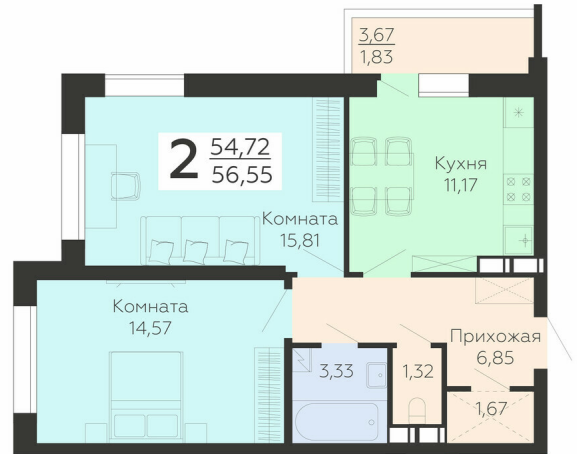

ЖИЛОЙ КОМПЛЕКС

НИКИТИНСКИЕ САДЫ

Подъезд 2

2-комнатная
квартира

<https://rzv.ru/choice-flat/flat-6892933/>

г. Воронеж, г. Воронеж, ул. Покровская, 19

№ квартиры: 434

Этаж: 11

Площадь: 56.55 кв. м.

Стоимость м2: 104 700

Стоимость: 5 920 785

Действительно на: 23.02.2025