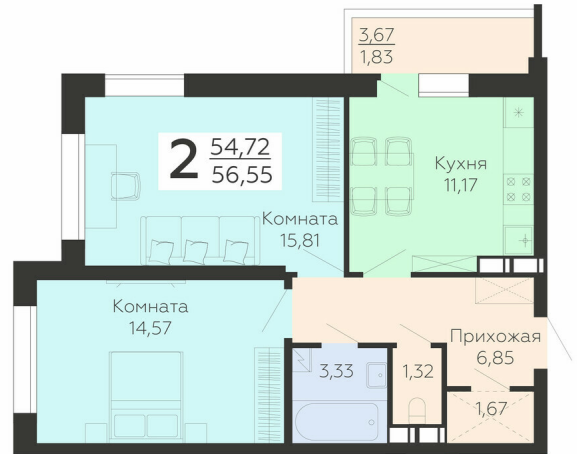

ЖИЛОЙ КОМПЛЕКС

НИКИТИНСКИЕ САДЫ

Подъезд 2

2-комнатная
квартира

<https://rzv.ru/choice-flat/flat-6892935/>

г. Воронеж, г. Воронеж, ул. Покровская, 19

№ квартиры: 509

Этаж: 16

Площадь: 56.55 кв. м.

Стоимость м2: 104 700

Стоимость: 5 920 785

Действительно на: 23.02.2025