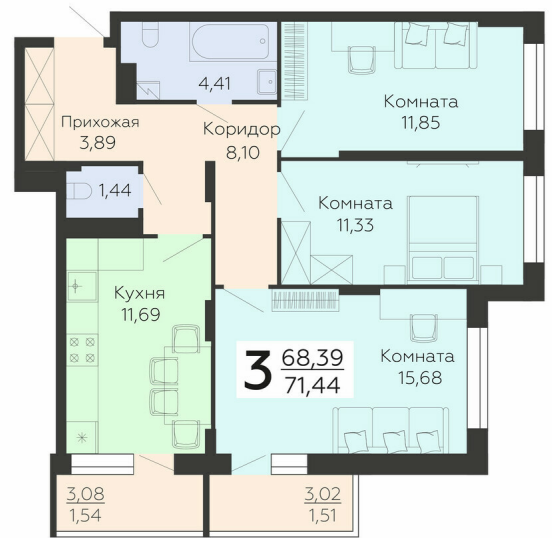

ЖИЛОЙ КОМПЛЕКС

НИКИТИНСКИЕ САДЫ

Подъезд 1

3-комнатная
квартира

<https://rzv.ru/choice-flat/flat-6892937/>

г. Воронеж, г. Воронеж, ул. Покровская, 19

№ квартиры: 216

Этаж: 16

Площадь: 71.44 кв. м.

Стоимость м2: 102 600

Стоимость: 7 329 744

Действительно на: 23.02.2025