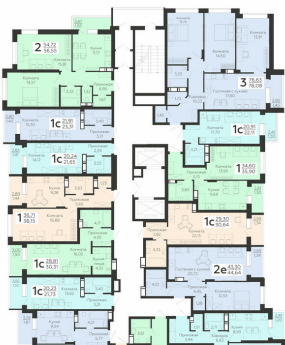

Расположение на этаже

Расположение на генплане

позиция 2

развитие

RZV.RU

260-22-00

Офис продаж:

Воронеж, ул. 45 Стрелковой Дивизии, 110 ,
остановка «Клиническая»