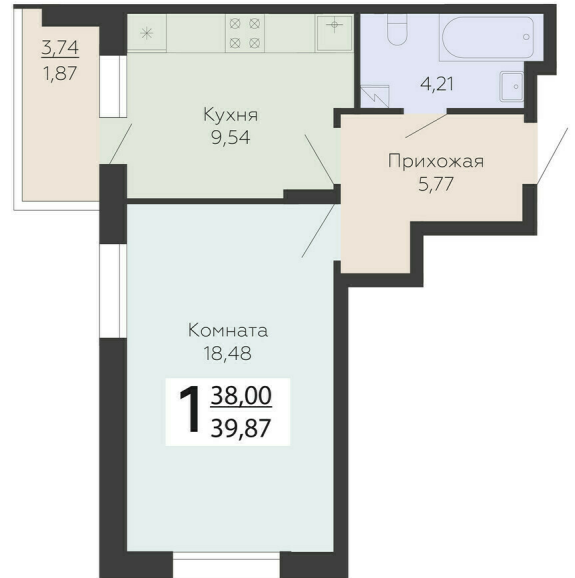

ЖИЛОЙ КОМПЛЕКС

НИКИТИНСКИЕ САДЫ

Подъезд 4

1-комнатная  
квартира

<https://rzv.ru/choice-flat/flat-6892950/>

г. Воронеж, г. Воронеж, ул. Покровская, 19

№ квартиры: 828

Этаж: 1

Площадь: 39.87 кв. м.

**Стоимость м2: 108 000**

**Стоимость: 4 305 960**

Действительно на: 23.02.2025

### Расположение на этаже