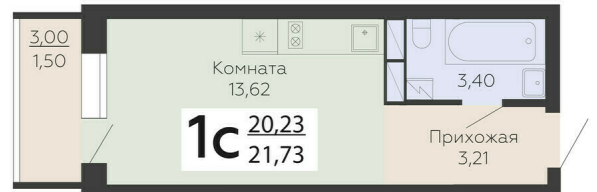

ЖИЛОЙ КОМПЛЕКС

НИКИТИНСКИЕ САДЫ

Подъезд 4

1-комнатная  
(студия)

<https://rzv.ru/choice-flat/flat-6892951/>

г. Воронеж, г. Воронеж, ул. Покровская, 19

№ квартиры: 829

Этаж: 1

Площадь: 21.73 кв. м.

**Стоимость м2: 119 000**

**Стоимость: 2 585 870**

Действительно на: 23.02.2025

### Расположение на этаже