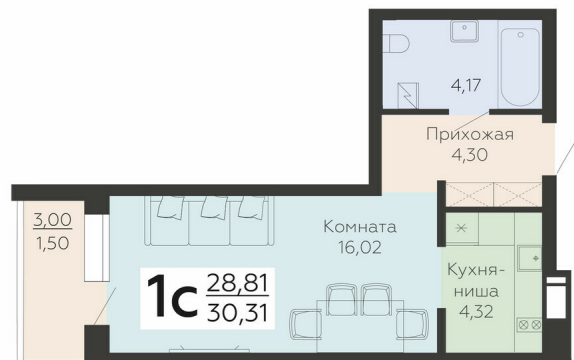

ЖИЛОЙ КОМПЛЕКС

НИКИТИНСКИЕ САДЫ

Подъезд 4

1-комнатная
(студия)

<https://rzv.ru/choice-flat/flat-6892952/>

г. Воронеж, г. Воронеж, ул. Покровская, 19

№ квартиры: 830

Этаж: 1

Площадь: 30.31 кв. м.

Стоимость м2: 112 000

Стоимость: 3 394 720

Действительно на: 23.02.2025