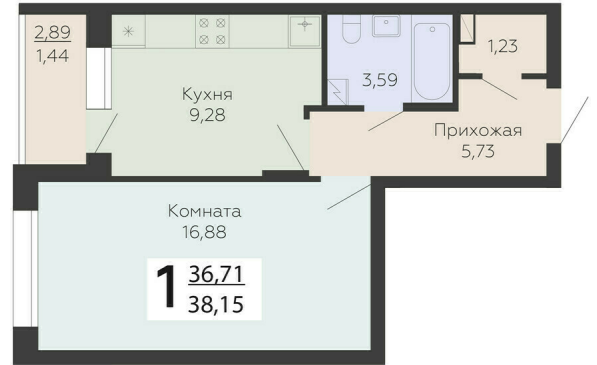

ЖИЛОЙ КОМПЛЕКС

НИКИТИНСКИЕ САДЫ

Подъезд 4

1-комнатная
квартира

<https://rzv.ru/choice-flat/flat-6892953/>

г. Воронеж, г. Воронеж, ул. Покровская, 19

№ квартиры: 831

Этаж: 1

Площадь: 38.15 кв. м.

Стоимость м2: 109 900

Стоимость: 4 192 685

Действительно на: 23.02.2025

Расположение на этаже

Расположение на генплане

развитие

RZV.RU