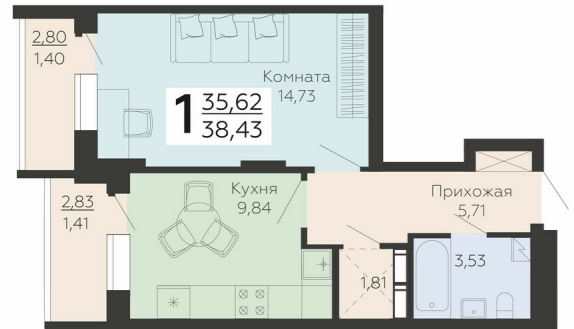

ЖИЛОЙ КОМПЛЕКС

НИКИТИНСКИЕ САДЫ

Подъезд 4

1-комнатная
квартира

<https://rzv.ru/choice-flat/flat-6892954/>

г. Воронеж, г. Воронеж, ул. Покровская, 19

№ квартиры: 832

Этаж: 1

Площадь: 38.43 кв. м.

Стоимость м2: 109 900

Стоимость: 4 223 457

Действительно на: 23.02.2025