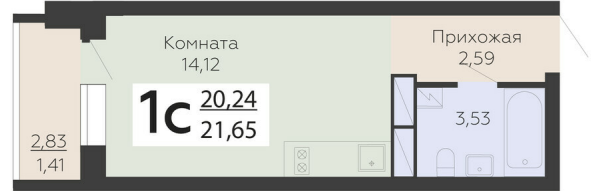

ЖИЛОЙ КОМПЛЕКС

НИКИТИНСКИЕ САДЫ

Подъезд 3

1-комнатная
(студия)

<https://rzv.ru/choice-flat/flat-6892955/>

г. Воронеж, г. Воронеж, ул. Покровская, 19

№ квартиры: 579

Этаж: 2

Площадь: 21.65 кв. м.

Стоимость м2: 119 000

Стоимость: 2 576 350

Действительно на: 23.02.2025

Расположение на этаже

Расположение на генплане

развитие

RZV.RU