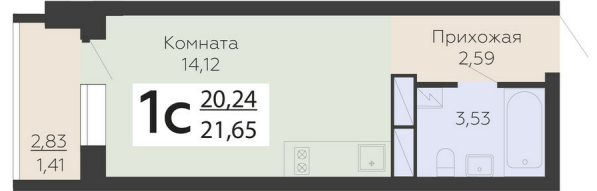

ЖИЛОЙ КОМПЛЕКС

НИКИТИНСКИЕ САДЫ

Подъезд 3

1-комнатная
(студия)

<https://rzv.ru/choice-flat/flat-6892958/>

г. Воронеж, г. Воронеж, ул. Покровская, 19

№ квартиры: 621

Этаж: 5

Площадь: 21.65 кв. м.

Стоимость м2: 119 000

Стоимость: 2 576 350

Действительно на: 23.02.2025

Расположение на этаже

Расположение на генплане

развитие

RZV.RU