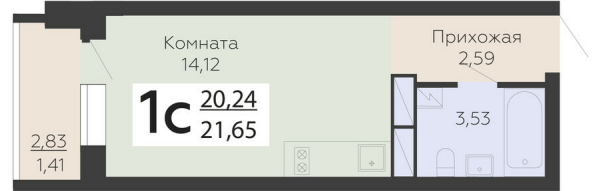

ЖИЛОЙ КОМПЛЕКС

НИКИТИНСКИЕ САДЫ

Подъезд 3

1-комнатная
(студия)

<https://rzv.ru/choice-flat/flat-6892959/>

г. Воронеж, г. Воронеж, ул. Покровская, 19

№ квартиры: 691

Этаж: 10

Площадь: 21.65 кв. м.

Стоимость м2: 119 000

Стоимость: 2 576 350

Действительно на: 23.02.2025

Расположение на этаже

Расположение на генплане

развитие

RZV.RU