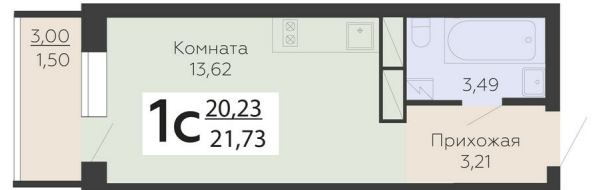

ЖИЛОЙ КОМПЛЕКС

НИКИТИНСКИЕ САДЫ

Подъезд 3

1-комнатная  
(студия)

<https://rzv.ru/choice-flat/flat-6892960/>

г. Воронеж, г. Воронеж, ул. Покровская, 19

№ квартиры: 590

Этаж: 3

Площадь: 21.73 кв. м.

**Стоимость м2: 119 000**

**Стоимость: 2 585 870**

Действительно на: 23.02.2025

### Расположение на этаже