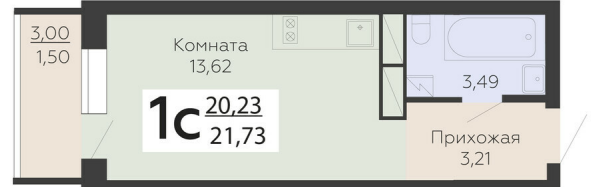

ЖИЛОЙ КОМПЛЕКС

НИКИТИНСКИЕ САДЫ

Подъезд 3

1-комнатная
(студия)

<https://rzv.ru/choice-flat/flat-6892961/>

г. Воронеж, г. Воронеж, ул. Покровская, 19

№ квартиры: 604

Этаж: 4

Площадь: 21.73 кв. м.

Стоимость м2: 119 000

Стоимость: 2 585 870

Действительно на: 23.02.2025

Расположение на этаже

Расположение на генплане

развитие

RZV.RU