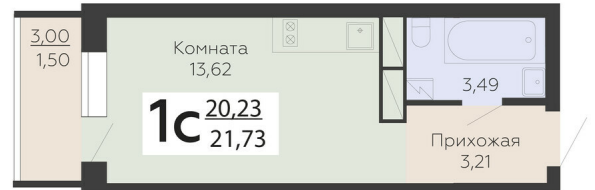

ЖИЛОЙ КОМПЛЕКС

НИКИТИНСКИЕ САДЫ

Подъезд 3

1-комнатная
(студия)

<https://rzv.ru/choice-flat/flat-6892962/>

г. Воронеж, г. Воронеж, ул. Покровская, 19

№ квартиры: 618

Этаж: 5

Площадь: 21.73 кв. м.

Стоимость м2: 119 000

Стоимость: 2 585 870

Действительно на: 23.02.2025

Расположение на этаже

Расположение на генплане

развитие

RZV.RU