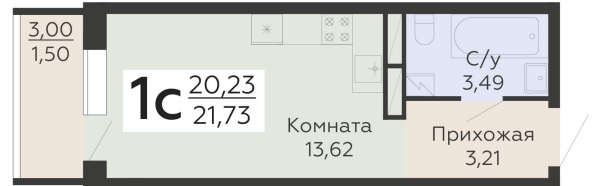

ЖИЛОЙ КОМПЛЕКС

НИКИТИНСКИЕ САДЫ

Подъезд 3

1-комнатная  
(студия)

<https://rzv.ru/choice-flat/flat-6892964/>

г. Воронеж, Воронеж, ул. Покровская, 19

№ квартиры: 646

Этаж: 7

Площадь: 21.73 кв. м.

**Стоимость м2: 131 000**

**Стоимость: 2 846 630**

Действительно на: 12.04.2026