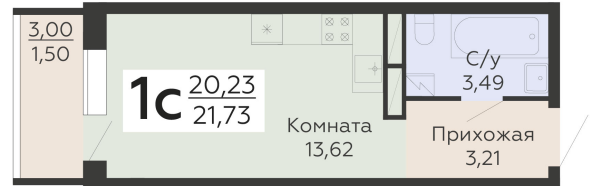

ЖИЛОЙ КОМПЛЕКС

НИКИТИНСКИЕ САДЫ

Подъезд 3

1-комнатная
(студия)

<https://rzv.ru/choice-flat/flat-6892964/>

г. Воронеж, г. Воронеж, ул. Покровская, 19

№ квартиры: 646

Этаж: 7

Площадь: 21.73 кв. м.

Стоимость м2: 119 000

Стоимость: 2 585 870

Действительно на: 03.04.2025

Расположение на этаже

Расположение на генплане

развитие

RZV.RU