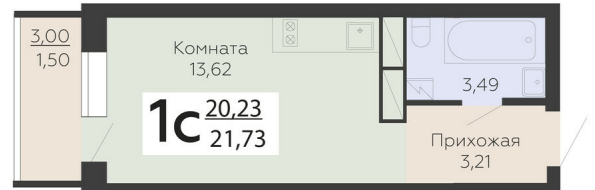

ЖИЛОЙ КОМПЛЕКС

НИКИТИНСКИЕ САДЫ

Подъезд 3

1-комнатная
(студия)

<https://rzv.ru/choice-flat/flat-6892965/>

г. Воронеж, г. Воронеж, ул. Покровская, 19

№ квартиры: 730

Этаж: 13

Площадь: 21.73 кв. м.

Стоимость м2: 119 000

Стоимость: 2 585 870

Действительно на: 23.02.2025

Расположение на этаже

Расположение на генплане

развитие

RZV.RU