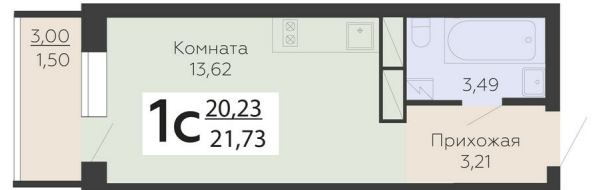

ЖИЛОЙ КОМПЛЕКС

НИКИТИНСКИЕ САДЫ

Подъезд 3

1-комнатная
(студия)

<https://rzv.ru/choice-flat/flat-6892966/>

г. Воронеж, г. Воронеж, ул. Покровская, 19

№ квартиры: 744

Этаж: 14

Площадь: 21.73 кв. м.

Стоимость м2: 119 000

Стоимость: 2 585 870

Действительно на: 23.02.2025

Расположение на этаже

Расположение на генплане

развитие

RZV.RU