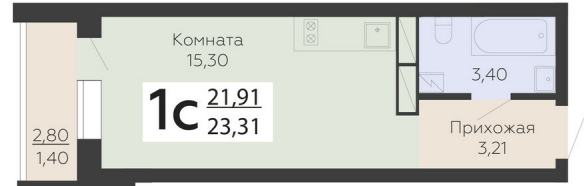

ЖИЛОЙ КОМПЛЕКС

НИКИТИНСКИЕ САДЫ

Подъезд 3

1-комнатная
(студия)

<https://rzv.ru/choice-flat/flat-6892967/>

г. Воронеж, г. Воронеж, ул. Покровская, 19

№ квартиры: 650

Этаж: 7

Площадь: 23.31 кв. м.

Стоимость м2: 118 000

Стоимость: 2 750 580

Действительно на: 23.02.2025

Расположение на этаже

Расположение на генплане

развитие

RZV.RU