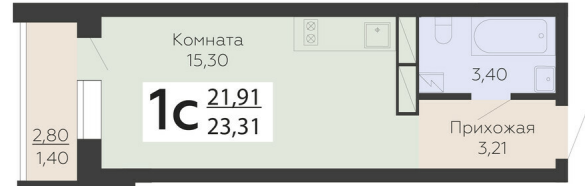

ЖИЛОЙ КОМПЛЕКС

НИКИТИНСКИЕ САДЫ

Подъезд 3

1-комнатная
(студия)

<https://rzv.ru/choice-flat/flat-6892968/>

г. Воронеж, г. Воронеж, ул. Покровская, 19

№ квартиры: 692

Этаж: 10

Площадь: 23.31 кв. м.

Стоимость м2: 118 000

Стоимость: 2 750 580

Действительно на: 23.02.2025

Расположение на этаже

Расположение на генплане

развитие

RZV.RU