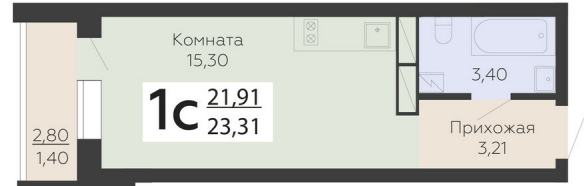

ЖИЛОЙ КОМПЛЕКС

НИКИТИНСКИЕ САДЫ

Подъезд 3

1-комнатная  
(студия)

<https://rzv.ru/choice-flat/flat-6892969/>

г. Воронеж, г. Воронеж, ул. Покровская, 19

№ квартиры: 706

Этаж: 11

Площадь: 23.31 кв. м.

**Стоимость м2: 118 000**

**Стоимость: 2 750 580**

Действительно на: 23.02.2025

### Расположение на этаже