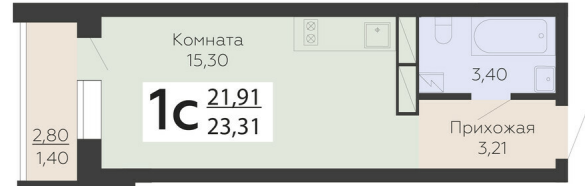

ЖИЛОЙ КОМПЛЕКС

НИКИТИНСКИЕ САДЫ

Подъезд 3

1-комнатная
(студия)

<https://rzv.ru/choice-flat/flat-6892970/>

г. Воронеж, г. Воронеж, ул. Покровская, 19

№ квартиры: 720

Этаж: 12

Площадь: 23.31 кв. м.

Стоимость м2: 118 000

Стоимость: 2 750 580

Действительно на: 23.02.2025

Расположение на этаже

Расположение на генплане

развитие

RZV.RU